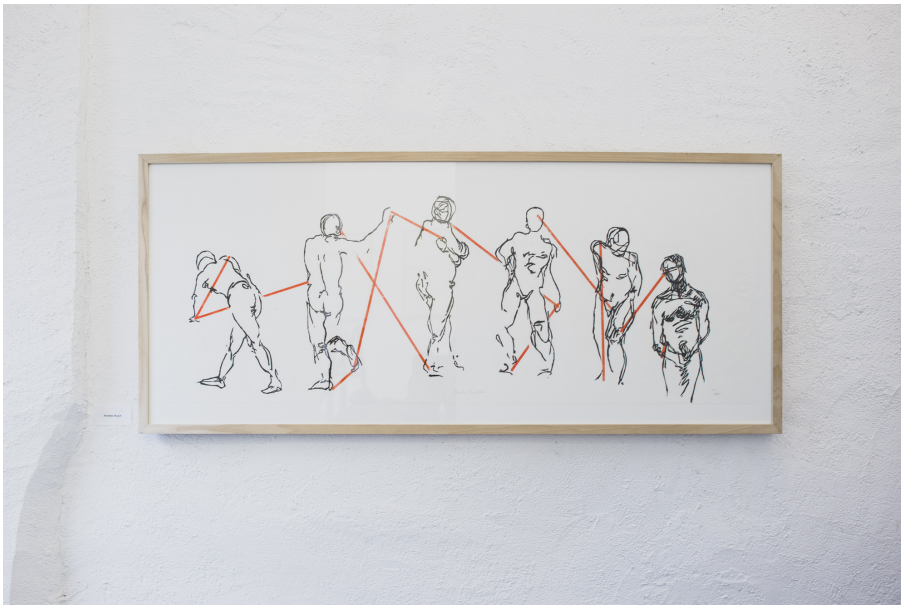

La gravure dans tous ses états
Exhibition View
Nosbaum Reding, Luxembourg, 2020

Gallery Fellner contemporary

2, rue Wiltheim L-2733 Luxembourg / T / info@fellnercontemporary.lu