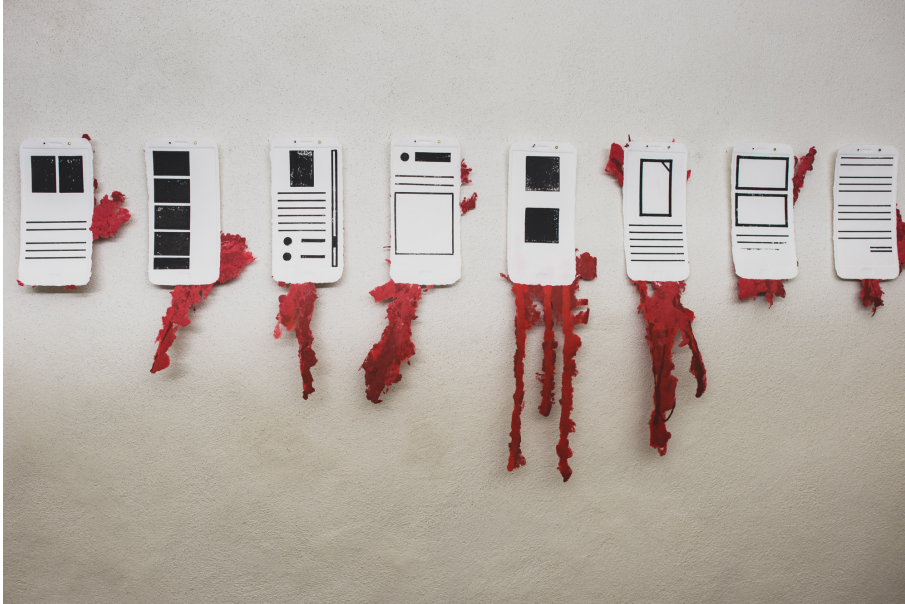

Fellner contemporary

La gravure dans tous ses états

12.03.2020 - 02.20.2021

La gravure dans tous ses états
Exhibition View
Nosbaum Reding, Luxembourg, 2020