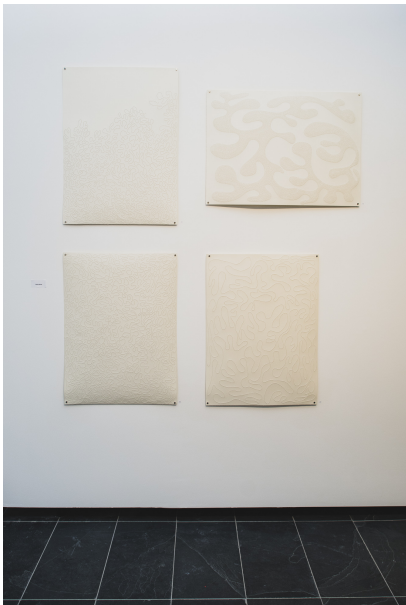

La gravure dans tous ses états
Exhibition View
Nosbaum Reding, Luxembourg, 2020

Gallery Fellner contemporary

2, rue Wiltheim L-2733 Luxembourg / T / info@fellnercontemporary.lu