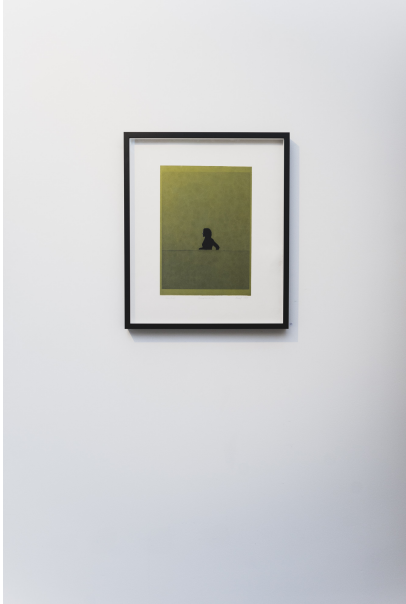

Fellner contemporary

La gravure dans tous ses états

12.03.2020 - 02.20.2021

La gravure dans tous ses états
Exhibition View
Nosbaum Reding, Luxembourg, 2020